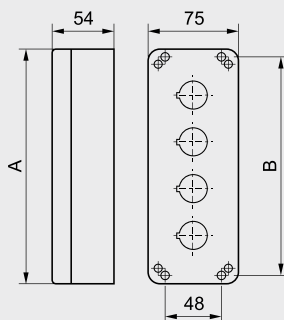

ÜRES TOKOZATOK

Védettség: IP 65
Kábelbevezető nyílás: 2 db M20

Furatok száma	Típusjel	A	B
1	D1	75	63
2	D2	110	98
3	D3	145	133
4	D4	180	168
5	D5	215	203

TARTOZÉKOK

Vész-
gomb-
alátét
ES

Tömítő-
burok
IP 65
TB

Kettős
tömítő-
burok
TB2

Csatoló-
elem
CS