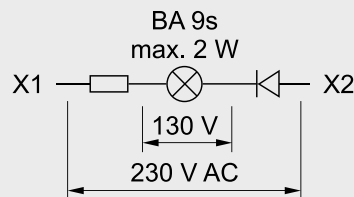

CSATOLÓELEMSEL SZERELT JELZŐLÁMPA FEJEK

Piros
L-P

Zöld
L-Z

Sárga
L-S

Kék
L-K

Fehér
L-FEH

LED JELZŐLÁMPÁK

Nagy fényerő: >60 cd/m² | Hosszú élettartam: >30 000 óra | Kis fogyasztás: <20 mA
Rázás- és rezgésálló | Védettség: IP 65

U_e

230 V AC

110 VAC

48 V AC/DC

24 V AC/DC

P230
P110
P48
P24

Z230
Z110
Z48
Z24

S230
S110
S48
S24

K230
K110
K48
K24

F230
F110
F48
F24

TOKOZOTT VÉSZGOMBOK

Védettség: IP 65
Fejtmérő: 40 mm
Érintkező: 1 nyitó

Elfordítással
vissza-
állítható:
TV-E

Húzással
vissza-
állítható:
TV-H

Kulccsal
vissza-
állítható:
TV-K