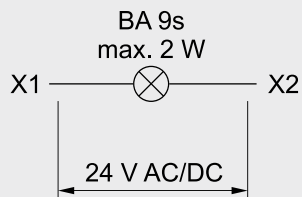

FOGLALATOK

Direkt: **FD**