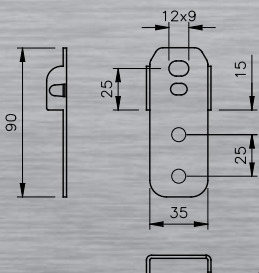

GANZ Kapcsoló- és Készülékgyártó Kft.

Cím: H-1101 Budapest, Kőbányai út 41/c · H-1475 Pf. 87

Tel.: +36 (1) 261 1115

Web: www.ganzkk.hu · E-mail: ganzkk@ganzkk.hu