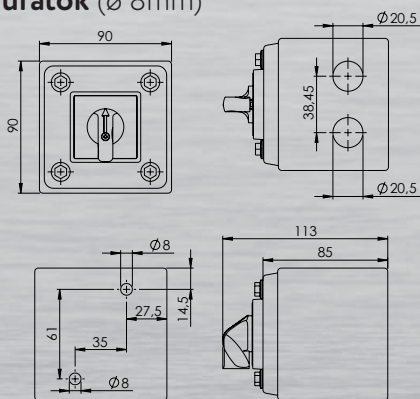

GANZ KK

Mindent IS
kapcsolunk...

KKM0-20-XX IN ROZSDAMENTES tokozatú kapcsolók

TOKOZAT:

Finom polírozású EN 1.4301 (TYPE 304L) rozsdamentes acél, vastagság 1,2 mm.

A fedelet tömítéssel és szivárgásbiztos alátétekkel ellátott csavarok rögzítik.

Zárt cellás habosított szilikon gumból készült, olajálló és önkioltó tömítés.

Földelés előkészítés, a vonatkozó törvényeknek megfelelően.

Maximális beépíthető elemszám: 3

(lásd KK ... kapcsoló kiválasztási segédlet / katalógus)

Védettségi fok: IP65

Kábelbevezetés:

2 db M20 tömszelencének előfúrva.

Felfogatási furatok (Ø 8mm)

Méretetek:

KÜLÖN RENDELHETŐ KIEGÉSZÍTŐK:

GSP021 - Felerősítő készlet

rozsdamentes anyagból (2 db/készlet)