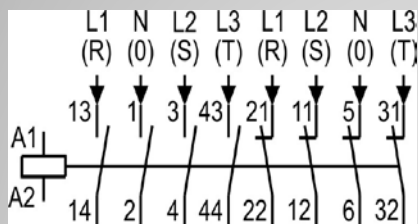

**Az ismert DL 0 típusméretű
mágnescapcsoló új érintkező-
elrendezésű változatait dolgoztuk ki:**

DL 0-44S

DL 0-53

**7,5 kW
30 A**

4 NO + 4 NC főérintkező
Vészvilágítási átkapcsolás
céljára

3 NO főérintkező
2 NO + 3 NC segédérintkező
általános célra