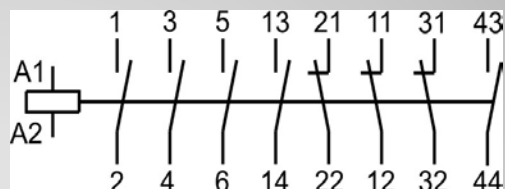

**Az ismert DL 0 típusméretű
mágnescapcsoló új érintkező-
elrendezésű változatait dolgoztuk ki:**

DL 0-44S

DL 0-53

**7,5 kW
30 A**

4 NO + 4 NC főérintkező
Vészvilágítási átkapcsolás
céljára

3 NO főérintkező
2 NO + 3 NC segédérintkező
általános célra